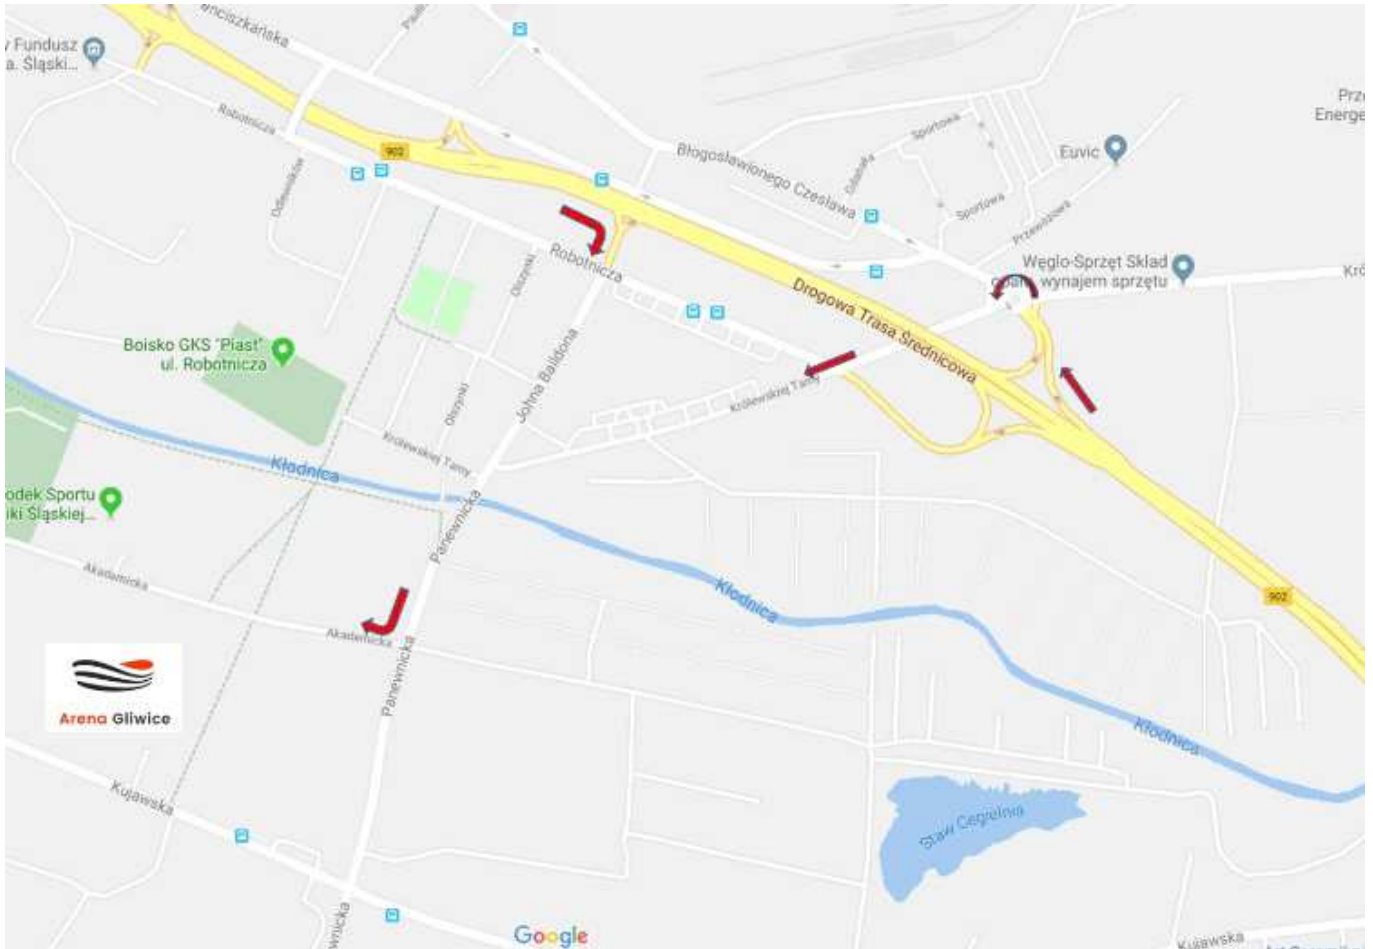

Miejsce

MINIATUROWA POLSKA – jej pierwsza edycja, odbędzie się na „Małej Arenie” w nowo oddanej hali widowiskowo-sportowej ARENA w Gliwicach przy ulicy Akademickiej 50.

Wejście (oznaczone literą C) do Hali treningowej – Małej Areny znajduje się od strony ulicy Panewnickiej – jest to południowo-wschodni kraniec obiektu.

Dojazd

Najlepszy dojazd do hali samochodem prowadzi przez Drogową Trasę Średnicową (DTŚ) – DK902. Jadąc od strony Katowic należy zjechać w Gliwicach drugim zjazdem za skrzyżowaniem z A1 i kierować się na Politechnikę Śląską. Natomiast jadąc od strony Centrum Gliwic, zjechać drugim zjazdem za tunelem, na osiedle Baildona i dalej ulicą Panewnicką.

Dla przybywających na Miniaturową Polskę koleją, będzie zorganizowane autobusowe wahadło, które dowiezie odwiedzających spod Dworca Kolejowego Gliwice do Hali Arena.

Termin

- Sobota, **29 września 2018**, godz. 10:00 – 18:00
- Niedziela, **30 września 2018**, godz. 10:00 – 18:00
z przerwą ruchową od 13:30 do 14:30